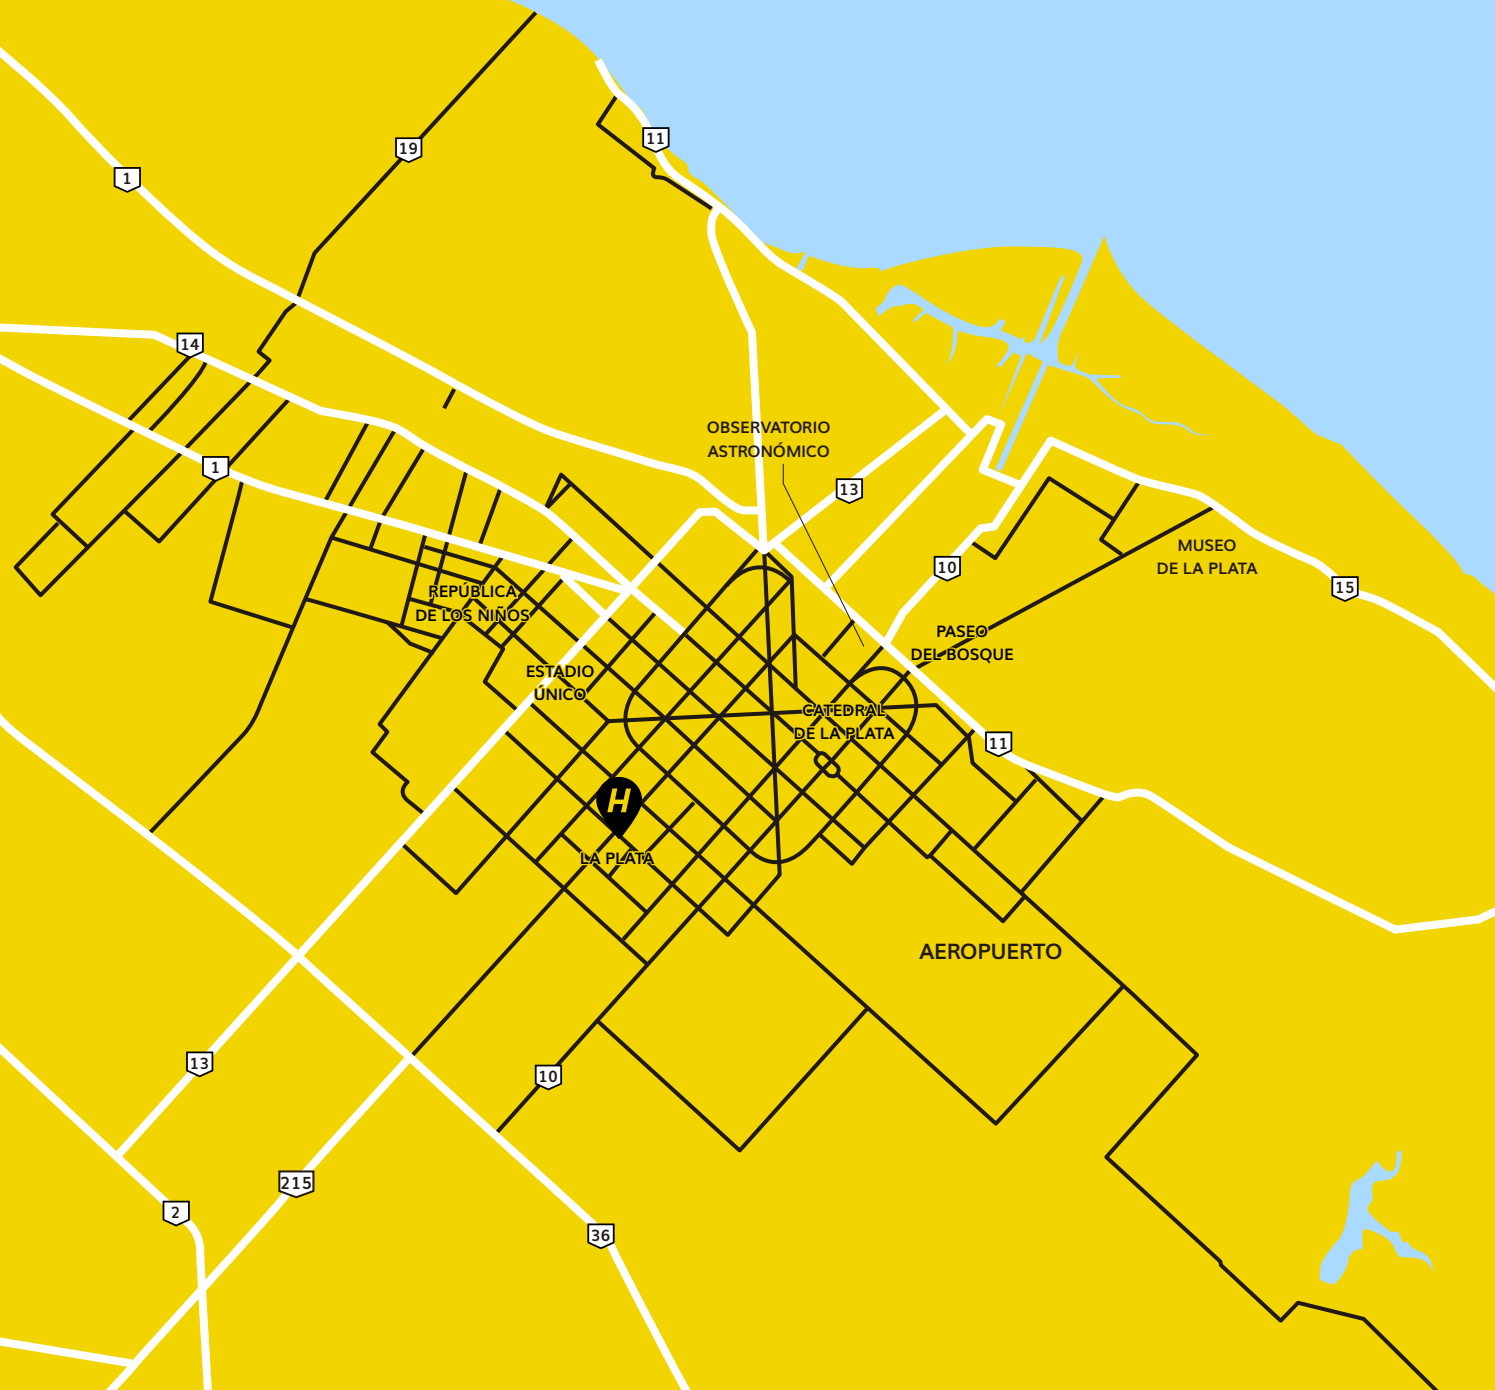

# CIRCUITO TURÍSTICO DESDE LA PLATA

## DISTANCIAS DESDE LA PLATA

5,3 km	CATEDRAL
5,4 km	PASEO DEL BOSQUE
9,2 km	REPÚBLICA DE LOS NIÑOS
4,4 km	ESTADIO ÚNICO
7,5 km	MUSEO DE LA PLATA
12,1 km	AEROPUERTO
7,8 km	OBSERVATORIO ASTRONÓMICO
62,4 km	BUENOS AIRES