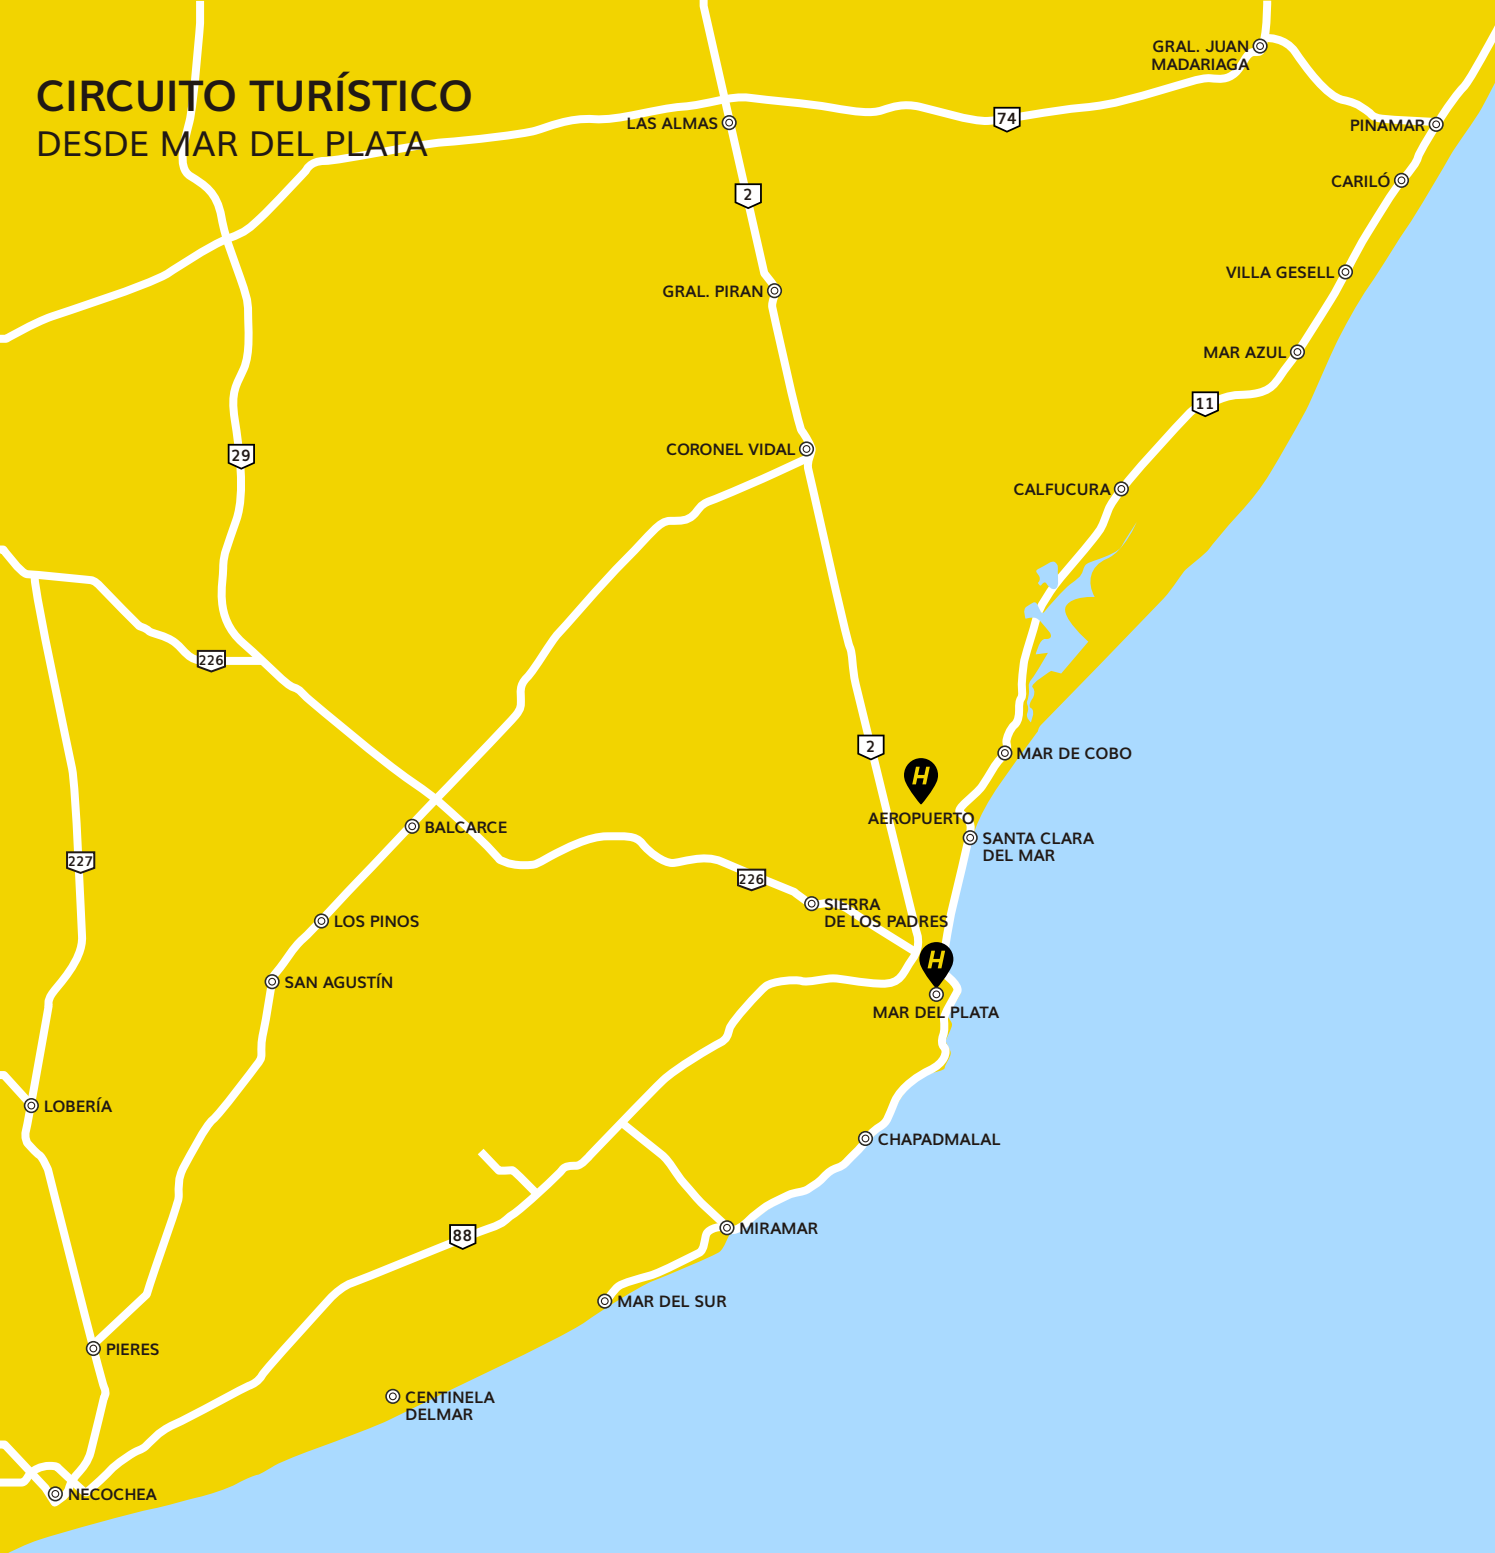

CIRCUITO TURÍSTICO DESDE MAR DEL PLATA

Hertz®

LO IMPORTANTE,
ES DISFRUTAR EL CAMINO.

DISTANCIAS DESDE MAR DEL PLATA

26,6 km SIERRA DE LOS PADRES

26,3 km CHAPADMALAL

126 km PINAMAR

423 km PEHUEN-CO

173 km TANDIL

73,1 km BALCARCE

22 km LAGUNA DE LOS PADRES

44,1 km MIRAMAR

SUCURSALES

MAR DEL PLATA
AEROPUERTO
AUTOVIA 2 KM 398,5
Tel: (54 0223) 478-7324
mardelplatactro@hertz.com.ar

CENTRO
CÓRDOBA 2149
Tel: (54 0223) 496-2772
mardelplatactro@hertz.com.ar